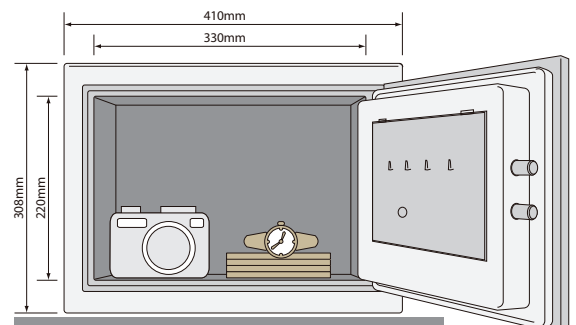

Cofres Gama Corta Fogo YFM/310/FG2 - Cofre Corta Fogo Médio

Especificações:

- •Proteção corta fogo até 1 hora para documentos
- •Fechadura digital com interface de ecrã táctil
- •estrutura em aço galvanizado termolacado a epoxy que oferece uma dupla protecção contra a corrosão
- •Fechadura electrónica de alta segurança (mais de 1 bilhão de combinações)
- •Com pernos fixos para protecção das dobradiças
- •Testado e acreditado segundo as normas suecas e coreanas

Características:

- •Teclado ilumina quando tocado
- •Código de usuário resetável de 3 – 12 dígitos
- •Código de usuário programável para uso individual, ideal para quem precisa utilizar o cofre por um período limitado de tempo
- •Código de segurança - Código verdadeiro seguido ou precedido por números aleatórios abre a fechadura. Utilizado se você suspeita que o seu código está a ser observado por terceiros
- •Entrada silenciosa - código pode ser introduzido sem barulho ou luz
- •Bloqueio automático (se o código errado for introduzido) - pode ser definido de 3-9 minutos (por defeito 3 minutos)
- •Período de bloqueio pode ser definido de 1 a 48 horas. O cofre pode ser desligado e não pode ser ativado por um determinado período de tempo
- •Ideal se você estiver ausente e existirem outras pessoas com acesso à sua propriedade

YFM/310/FG2	Cofre corta fogo para documentos - Médio