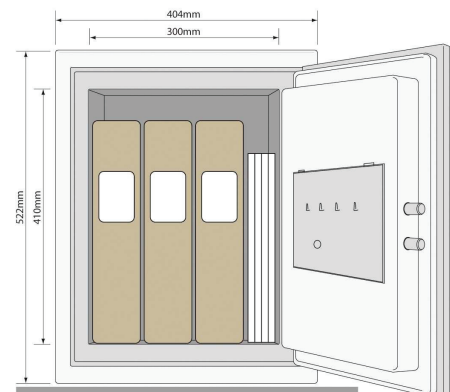

Cofres Gama Corta Fogo YFM/520/FG2 - Cofre Corta Fogo Extra Grande

Especificações:

- •Proteção corta fogo até 1 hora para documentos
- •Fechadura digital com interface de ecrã táctil
- •estrutura em aço galvanizado termolacado a epoxy que oferece uma dupla protecção contra a corrosão
- •Fechadura electrónica de alta segurança (mais de 1 bilhão de combinações)
- •Com pernos fixos para protecção das dobradiças
- •Testado e acreditado segundo as normas suecas e coreanas

Características:

- •Teclado ilumina quando tocado
- •Código de usuário resetável de 3 – 12 dígitos
- •Código de usuário programável para uso individual, ideal para quem precisa utilizar o cofre por um período limitado de tempo
- •Código de segurança - Código verdadeiro seguido ou precedido por números aleatórios abre a fechadura. Utilizado se você suspeita que o seu código está a ser observado por terceiros
- •Entrada silenciosa - código pode ser introduzido sem barulho ou luz
- •Bloqueio automático (se o código errado for introduzido) - pode ser definido de 3-9 minutos (por defeito 3 minutos)
- •Período de bloqueio pode ser definido de 1 a 48 horas. O cofre pode ser desligado e não pode ser ativado por um determinado período de tempo
- •Ideal se você estiver ausente e existirem outras pessoas com acesso à sua propriedade

YFM/520/FG2	Cofre corta fogo para documentos - Extra Grande