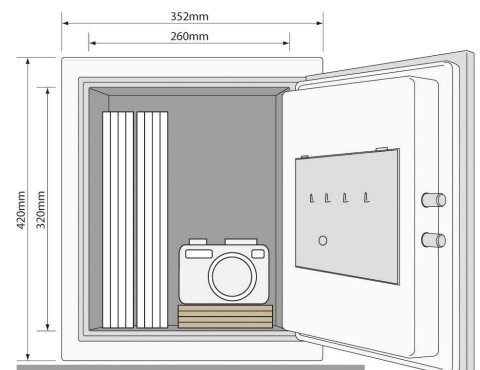

Cofres Gama Corta Fogo YFM/420/FG2 - Cofre Corta Fogo Grande

Especificações:

- •Proteção corta fogo até 1 hora para documentos
- •Fechadura digital com interface de ecrã tactil
- •estrutura em aço galvanizado termolacado a epoxy que oferece uma dupla protecção contra a corrosão
- •Fechadura electrónica de alta segurança (mais de 1 bilhão de combinações)
- •Com pernos fixos para protecção das dobradiças
- •Testado e acreditado segundo as normas suecas e coreanas

Características:

- •Teclado ilumina quando tocado
- •Código de usuário resetável de 3 – 12 dígitos
- •Código de usuário programável para uso individual, ideal para quem precisa utilizar o cofre por um período limitado de tempo
- •Código de segurança - Código verdadeiro seguido ou precedido por números aleatórios abre a fechadura. Utilizado se você suspeita que o seu código está a ser observado por terceiros
- •Entrada silenciosa - código pode ser introduzido sem barulho ou luz
- •Bloqueio automático (se o código errado for introduzido) - pode ser definido de 3-9 minutos (por defeito 3 minutos)
- •Período de bloqueio pode ser definido de 1 a 48 horas. O cofre pode ser desligado e não pode ser ativado por um determinado período de tempo
- •Ideal se você estiver ausente e existirem outras pessoas com acesso à sua propriedade

YFM/420/FG2	Cofre corta fogo para documentos - Grande