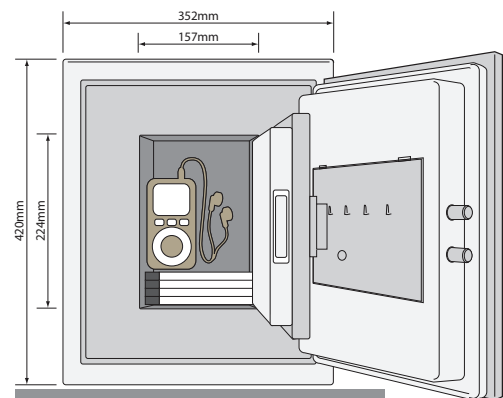

Yale

Cofres Gama Corta Fogo

Cofres Gama Corta Fogo

YDM/420/FG3 -Cofre Corta Fogo para dados informáticos

Especificações:

- Proteção corta fogo até 1 hora para documentos
- Contém um cofre adicional dentro com uma camada de isolamento extra
- Protege dados digitais extremamente sensíveis como discos externos, DVDs, CD ROMs ou cassetes
- Fechadura digital com interface de ecrã táctil
- estrutura em aço galvanizado termolacado a epoxy que oferece uma dupla protecção contra a corrosão
- Fechadura electrónica de alta segurança (mais de 1 bilhão de combinações)
- Com pernos fixos para protecção das dobradiças
- Testado e acreditado segundo as normas suecas e coreanas

Características:

- Teclado ilumina quando tocado
- Código de usuário resetável de 3 – 12 dígitos
- Código de usuário programável para uso individual, ideal para quem precisa utilizar o cofre por um período limitado de tempo
- Código de segurança - Código verdadeiro seguido ou precedido por números aleatórios abre a fechadura. Utilizado se você suspeita que o seu código está a ser observado por terceiros
- Entrada silenciosa - código pode ser introduzido sem barulho ou luz
- Bloqueio automático (se o código errado for introduzido) - pode ser definido de 3-9 minutos (por defeito 3 minutos)
- Período de bloqueio pode ser definido de 1 a 48 horas. O cofre pode ser desligado e não pode ser ativado por um determinado período de tempo
- Ideal se você estiver ausente e existirem outras pessoas com acesso à sua propriedade