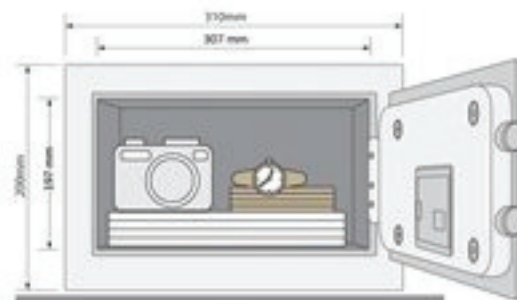

Cofres Gama Hotel

YSG/200/DB1 Cofre de Hotel Pequeno

Especificações:

- Ideal para uso particular, pequenas pensões e hotéis
- Código programável para hóspede
- Código mestre programável
- LCD display de fácil uso, códigos (user/master) programáveis de 3 a 8 dígitos
- Time Lock – Bloqueio do cofre por um intervalo de 5 minutos após 3 tentativas erradas
- Opção de entrada de código silenciosa
- Opção de entrada de código secreta
- Baterias colocadas no exterior
- Dimensões: A 200 x L 310 x P 200mm
- Peso: 5,4kg

YSG/200/DB1

Cofre de Hotel Pequeno

Cofres Gama Hotel YSG/250/DB1 Cofre de Hotel Médio

Especificações:

- Ideal para uso particular, pequenas pensões e hotéis
- Código programável para hóspede
- Código mestre programável
- LCD display de fácil uso, códigos (user/master) programáveis de 3 a 8 dígitos
- Time Lock – Bloqueio do cofre por um intervalo de 5 minutos após 3 tentativas erradas
- Opção de entrada de código silenciosa
- Opção de entrada de código secreta
- Baterias colocadas no exterior
- Dimensões: A 250 x L 350 x P 250mm
- Peso: 8,5kgrs

	
YSG/250/DB1	Cofre de Hotel Médio

6.4 - Cofres Gama Hotel YLG/200/DB1 Cofre de Hotel Laptop

Especificações:

- Ideal para uso particular, pequenas pensões e hotéis
- Código programável para hóspede
- Código mestre programável
- LCD display de fácil uso, códigos (user/master) programáveis de 3 a 8 dígitos
- Time Lock – Bloqueio do cofre por um intervalo de 5 minutos após 3 tentativas erradas
- Opção de entrada de código silenciosa
- Opção de entrada de código secreta
- Baterias colocadas no exterior
- Dimensões: A 200 x L 430 x P 350mm
- Peso: 11,2kgrs