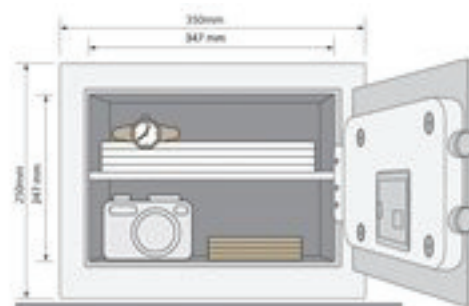

Cofres Gama Hotel

YSG/200/DB1 Cofre de Hotel Pequeno

Especificações:

- Ideal para uso particular, pequenas pensões e hotéis
- Código programável para hóspede
- Código mestre programável
- LCD display de fácil uso, códigos (user/master) programáveis de 3 a 8 dígitos
- Time Lock – Bloqueio do cofre por um intervalo de 5 minutos após 3 tentativas erradas
- Opção de entrada de código silenciosa
- Opção de entrada de código secreta
- Baterias colocadas no exterior
- Dimensões: A 200 x L 310 x P 200mm
- Peso: 5,4kg

YSG/200/DB1

Cofre de Hotel Pequeno

Cofres Gama Hotel YSG/250/DB1 Cofre de Hotel Médio

Especificações:

- Ideal para uso particular, pequenas pensões e hotéis
- Código programável para hóspede
- Código mestre programável
- LCD display de fácil uso, códigos (user/master) programáveis de 3 a 8 dígitos
- Time Lock – Bloqueio do cofre por um intervalo de 5 minutos após 3 tentativas erradas
- Opção de entrada de código silenciosa
- Opção de entrada de código secreta
- Baterias colocadas no exterior
- Dimensões: A 250 x L 350 x P 250mm
- Peso: 8,5kgrs

	
YSG/250/DB1	Cofre de Hotel Médio

6.4 - Cofres Gama Hotel YLG/200/DB1 Cofre de Hotel Laptop

Especificações:

- Ideal para uso particular, pequenas pensões e hotéis
- Código programável para hóspede
- Código mestre programável
- LCD display de fácil uso, códigos (user/master) programáveis de 3 a 8 dígitos
- Time Lock – Bloqueio do cofre por um intervalo de 5 minutos após 3 tentativas erradas
- Opção de entrada de código silenciosa
- Opção de entrada de código secreta
- Baterias colocadas no exterior
- Dimensões: A 200 x L 430 x P 350mm
- Peso: 11,2kgrs