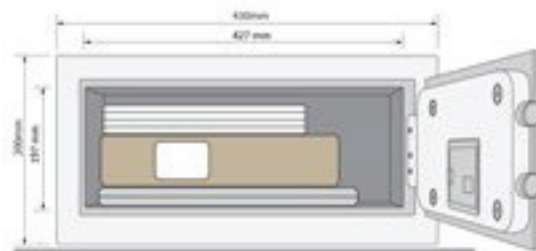

Cofres Gama Hotel

YSG/200/DB1 Cofre de Hotel Pequeno

Especificações:

- Ideal para uso particular, pequenas pensões e hotéis
- Código programável para hóspede
- Código mestre programável
- LCD display de fácil uso, códigos (user/master) programáveis de 3 a 8 dígitos
- Time Lock – Bloqueio do cofre por um intervalo de 5 minutos após 3 tentativas erradas
- Opção de entrada de código silenciosa
- Opção de entrada de código secreta
- Baterias colocadas no exterior
- Dimensões: A 200 x L 310 x P 200mm
- Peso: 5,4kg

YSG/200/DB1

Cofre de Hotel Pequeno

Cofres Gama Hotel YSG/250/DB1 Cofre de Hotel Médio

Especificações:

- Ideal para uso particular, pequenas pensões e hotéis
- Código programável para hóspede
- Código mestre programável
- LCD display de fácil uso, códigos (user/master) programáveis de 3 a 8 dígitos
- Time Lock – Bloqueio do cofre por um intervalo de 5 minutos após 3 tentativas erradas
- Opção de entrada de código silenciosa
- Opção de entrada de código secreta
- Baterias colocadas no exterior
- Dimensões: A 250 x L 350 x P 250mm
- Peso: 8,5kgrs

	
YSG/250/DB1	Cofre de Hotel Médio

6.4 - Cofres Gama Hotel YLG/200/DB1 Cofre de Hotel Laptop

Especificações:

- Ideal para uso particular, pequenas pensões e hotéis
- Código programável para hóspede
- Código mestre programável
- LCD display de fácil uso, códigos (user/master) programáveis de 3 a 8 dígitos
- Time Lock – Bloqueio do cofre por um intervalo de 5 minutos após 3 tentativas erradas
- Opção de entrada de código silenciosa
- Opção de entrada de código secreta
- Baterias colocadas no exterior
- Dimensões: A 200 x L 430 x P 350mm
- Peso: 11,2kgrs