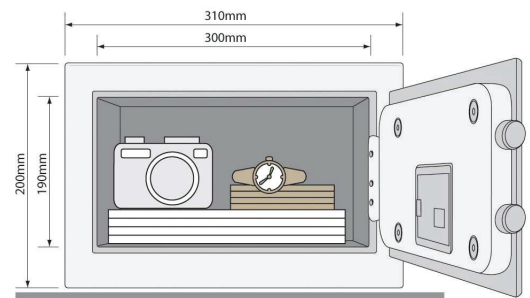

### Especificações:

- Teclado digital de fácil programação
- Programável com mais de 100.000 combinações
- Tipo de fecho: electrónico com chave de emergência
- Porta com 4mm de espessura
- Fecho com dois pernos de 16mm de diâmetro
- Construção em aço

### Características:

- Dimensões exteriores: 200x310x200mm
- Dimensões interiores: 190x300x150mm
- Peso: 5,4kg
- Volume: 8,6 litros

	
YSV/200/DB1	Cofre Gama Básica Pequeno

### Características:

- Dimensões exteriores: 250x350x250mm
- Dimensões interiores: 240x340x200mm
- Peso: 7,8kgrs
- Volume: 16,3 litros

	
YSV/250/DB1	Cofre Gama Básica Residencial

### Características:

- Dimensões exteriores: 390x350x360mm
- Dimensões interiores: 380x340x310mm
- Peso: 14,1kg
- Volume: 40 litros

	
YSV/390/DB1	Cofre Gama Básica Escritório