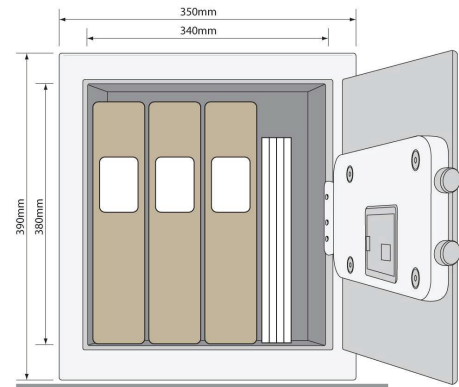

### Características:

- Dimensões exteriores: 200x310x200mm
- Dimensões interiores: 190x300x150mm
- Peso: 5,4kg
- Volume: 8,6 litros

	
YSV/200/DB1	Cofre Gama Básica Pequeno

### Especificações:

- Teclado digital de fácil programação
- Programável com mais de 100.000 combinações
- Tipo de fecho: electrónico com chave de emergência
- Porta com 4mm de espessura
- Fecho com dois pernos de 16mm de diâmetro
- Construção em aço

### Características:

- Dimensões exteriores: 250x350x250mm
- Dimensões interiores: 240x340x200mm
- Peso: 7,8kgrs
- Volume: 16,3 litros

	
YSV/250/DB1	Cofre Gama Básica Residencial

### Características:

- Dimensões exteriores: 390x350x360mm
- Dimensões interiores: 380x340x310mm
- Peso: 14,1kg
- Volume: 40 litros

	
YSV/390/DB1	Cofre Gama Básica Escritório