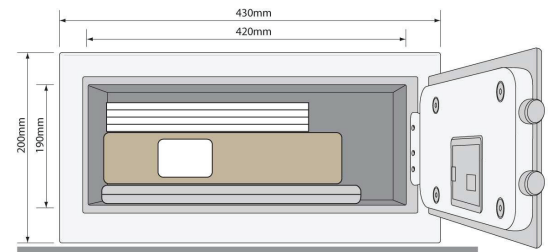

Cofres Gama Básica YLV/200/DB1 - Cofre Gama Básica Laptop

Especificações:

- Teclado digital de fácil programação
- Programável com mais de 100.000 combinações
- Tipo de fecho: electrónico com chave de emergência
- Porta com 4mm de espessura
- Fecho com dois pernos de 16mm de diâmetro
- Construção em aço

Características:

- Dimensões exteriores: 200x430x350mm
- Dimensões interiores: 190x420x300mm
- Peso: 10,4kgrs
- Volume: 24 litros

YLV/200/DB1	Cofre Gama Básica Laptop