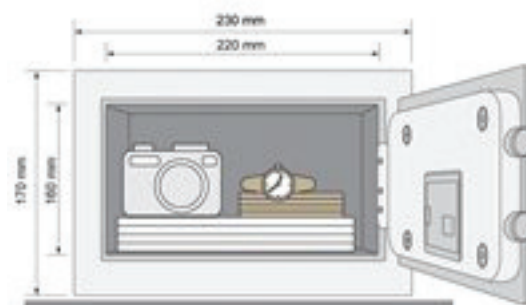

Cofres Gama Básica YSV/170/ DB1-Mini Cofre Preto

Especificações:

- Sistema de código digital de fácil uso
- Fornecido com duas chaves de emergência
- Construção em aço
- Preparado para fixação, fixações incluídas
- Peso líquido 3.6kg

	
YSV/170/DB1	Mini Cofre Preto

Cofres Gama Básica YSV/170/DB1/B-Mini Cofre Azul

Especificações:

- Sistema de código digital de fácil uso
- Fornecido com duas chaves de emergência
- Construção em aço
- Preparado para fixação, fixações incluídas
- Peso líquido 3.6kg

	
YSV/170/DB1/B	Mini Safe Blue

Cofres Gama Básica YSV/170/DB1/P-Mini Cofre Cor de rosa

Especificações:

- Sistema de código digital de fácil uso
- Fornecido com duas chaves de emergência
- Construção em aço
- Preparado para fixação, fixações incluídas
- Peso líquido 3.6kg