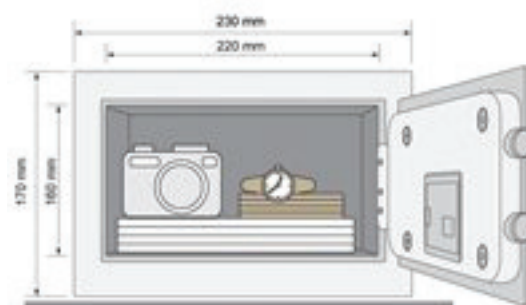

Cofres Gama Básica YSV/170/ DB1-Mini Cofre Preto

Especificações:

- Sistema de código digital de fácil uso
- Fornecido com duas chaves de emergência
- Construção em aço
- Preparado para fixação, fixações incluídas
- Peso líquido 3.6kg

	
YSV/170/DB1	Mini Cofre Preto

Cofres Gama Básica YSV/170/DB1/B-Mini Cofre Azul

Especificações:

- Sistema de código digital de fácil uso
- Fornecido com duas chaves de emergência
- Construção em aço
- Preparado para fixação, fixações incluídas
- Peso líquido 3.6kg

	
YSV/170/DB1/B	Mini Safe Blue

Cofres Gama Básica YSV/170/DB1/P-Mini Cofre Cor de rosa

Especificações:

- Sistema de código digital de fácil uso
- Fornecido com duas chaves de emergência
- Construção em aço
- Preparado para fixação, fixações incluídas
- Peso líquido 3.6kg