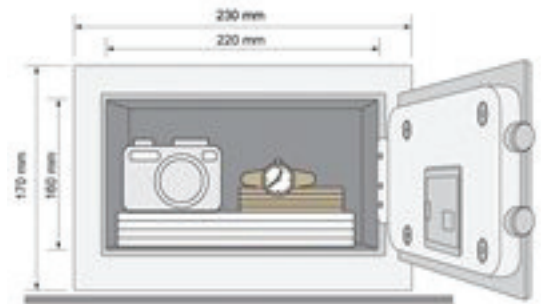

Cofres Gama Básica YSV/170/ DB1-Mini Cofre Preto

Especificações:

- Sistema de código digital de fácil uso
- Fornecido com duas chaves de emergência
- Construção em aço
- Preparado para fixação, fixações incluídas
- Peso líquido 3.6kg

	
YSV/170/DB1	Mini Cofre Preto

Cofres Gama Básica YSV/170/DB1/B-Mini Cofre Azul

Especificações:

- Sistema de código digital de fácil uso
- Fornecido com duas chaves de emergência
- Construção em aço
- Preparado para fixação, fixações incluídas
- Peso líquido 3.6kg

	
YSV/170/DB1/B	Mini Safe Blue

Cofres Gama Básica YSV/170/DB1/P-Mini Cofre Cor de rosa

Especificações:

- Sistema de código digital de fácil uso
- Fornecido com duas chaves de emergência
- Construção em aço
- Preparado para fixação, fixações incluídas
- Peso líquido 3.6kg